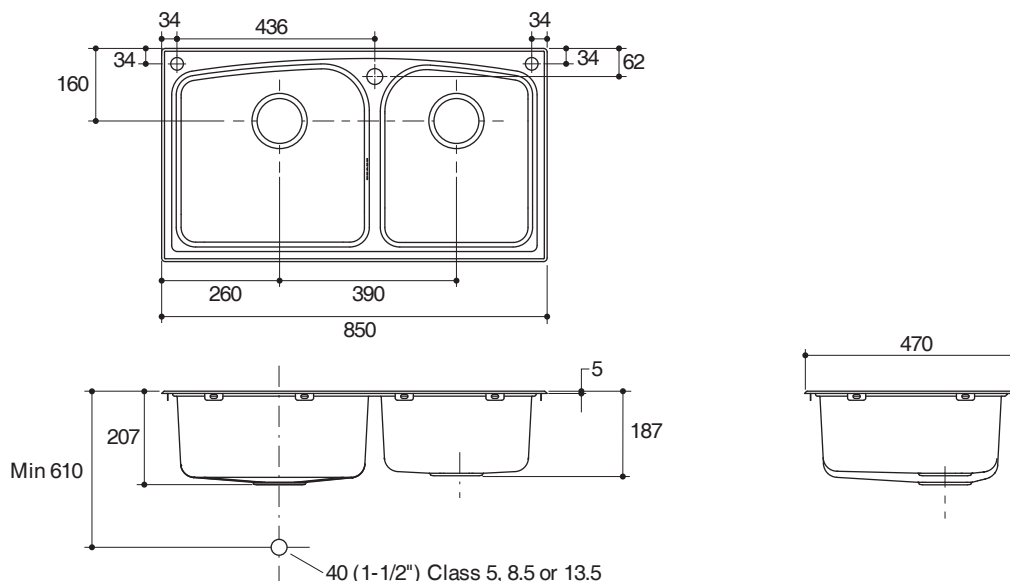

รุ่นผลิตภัณฑ์

รุ่น	ชื่อผลิตภัณฑ์	สี/วัสดุเคลือบผิว
K-98738X-2FD	อ่างล้างจานสแตนเลส สองหลุม แบบฝังบนเคาน์เตอร์ รุ่นอีเลท	AKF: สีตามวัสดุ, เคลือบสารป้องกันคราบจากน้ำมัน
อุปกรณ์แนะนำ		
K-6332X-4	ก๊อกผสมอ่างล้างจานชนิดฝักบัว รุ่นอีโวก	CP: สีโครมเงา

ขนาดระยะแสดงค่าโดยประมาณ
หน่วย: มม.