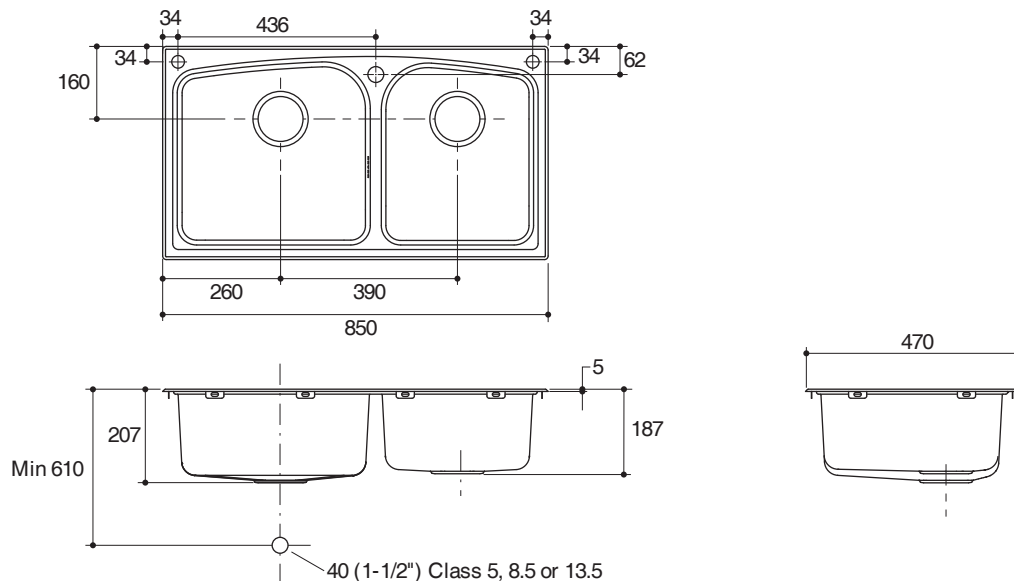

Codes/Standards Applicable

Specified model meets or exceeds the following:

- GB/T 18884.2-2002

Technical Information

Fixture:	Left bowl	Right bowl
Basin area	420 x 400 mm	330 x 400 mm
Water depth	200 mm	180 mm
Drain hole	ø100 mm	
*Approximate measurements for comparison only.		

Recommended Accessories		
K-6332X-4	Evoke pullout spray kitchen faucet	CP: Polished Chrome

Dimensions are approximate.

Unit: mm

Note: The recommended dimension for installation can be adjusted according to user preferences and layout.

Product Diagram

คุณลักษณะ

- ผลิตจากสแตนเลส สตีล เกรด 304
- แบบฝังบนเคาน์เตอร์
- สองหลุม
- พร้อมข้อต่อน้ำทิ้ง, ทัอน้ำล้น, สะตืออ่างแบบควิกโฟลว์, อุปกรณ์ติดตั้ง, ที่ใส่น้ำยาล้างจาน และตะกร้าวางของ
- เทคโนโลยีไฮเลนซิลด์ ช่วยลดการเกิดเสียงจากจานชาม, ลดการเกาะตัวของหยดน้ำ และช่วยรักษาอุณหภูมิของน้ำ
- 850 x 470 x 200 มม.

มาตรฐาน

- คุณสมบัติตามมาตรฐาน
- GB/T 18884.2-2002

อ่างล้างจาน K-98738X

ข้อมูลเฉพาะ

ผลิตภัณฑ์:	หลุมซ้าย	หลุมขวา
พื้นที่อ่าง	420 x 400 มม.	330 x 400 มม.
ระยะน้ำลึก	200 มม.	180 มม.
ขนาดรูท่อน้ำทิ้ง	Ø100 มม.	
*ระยะค่าโดยประมาณเพื่อเปรียบเทียบเท่านั้น		